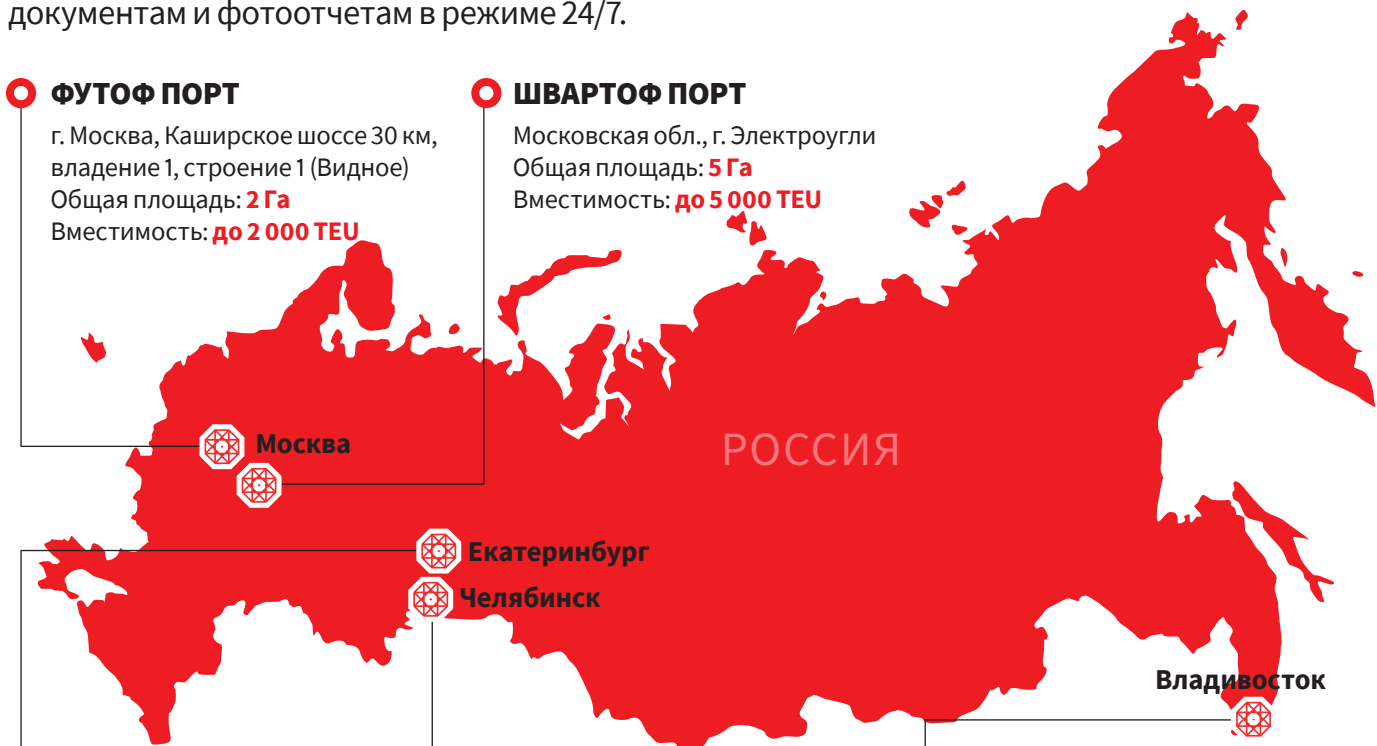

КОНТЕЙНЕРНЫЕ ТЕРМИНАЛЫ ТЕТРА

Современные, универсальные и удобные комплексы с развитой транспортной инфраструктурой вблизи федеральных трасс и развязок для всех видов работ с грузовыми контейнерами.

Наши терминалы обладают собственными ремонтными зонами, а сервисное обслуживание ведется через программу EFFEX с возможностью доступа к движению КТК, сопутствующим документам и фотоотчетам в режиме 24/7.

ФУТОФ ПОРТ

г. Москва, Каширское шоссе 30 км, владение 1, строение 1 (Видное)
Общая площадь: **2 Га**
Вместимость: **до 2 000 TEU**

ШВАРТОФ ПОРТ

Московская обл., г. Электроугли
Общая площадь: **5 Га**
Вместимость: **до 5 000 TEU**

ТЕРМИНАЛ ЕКБ

г. Екатеринбург, ул. Монтажников, 19
Общая площадь: **2 Га**
Вместимость: **до 1 800 TEU**

ТЕРМИНАЛ ЧЛБ

г. Челябинск, ул. 2-ая Дальняя, 5
Общая площадь: **0,5 Га**
Вместимость: **до 400 TEU**

СТЕЙШН ПОРТ

г. Владивосток, Надеждинский р-н, Территория Опережающего социально-экономического развития Надеждинская
Общая площадь: **3 Га**
Вместимость: **до 2 500 TEU**

УСЛУГИ ТЕРМИНАЛОВ ТЕТРА

- Погрузо-разгрузочные операции 20/40 футовых контейнеров
- Хранение порожних контейнеров
- Перегрузки любой сложности
- Ремонт контейнеров
- Утепление и дооборудование